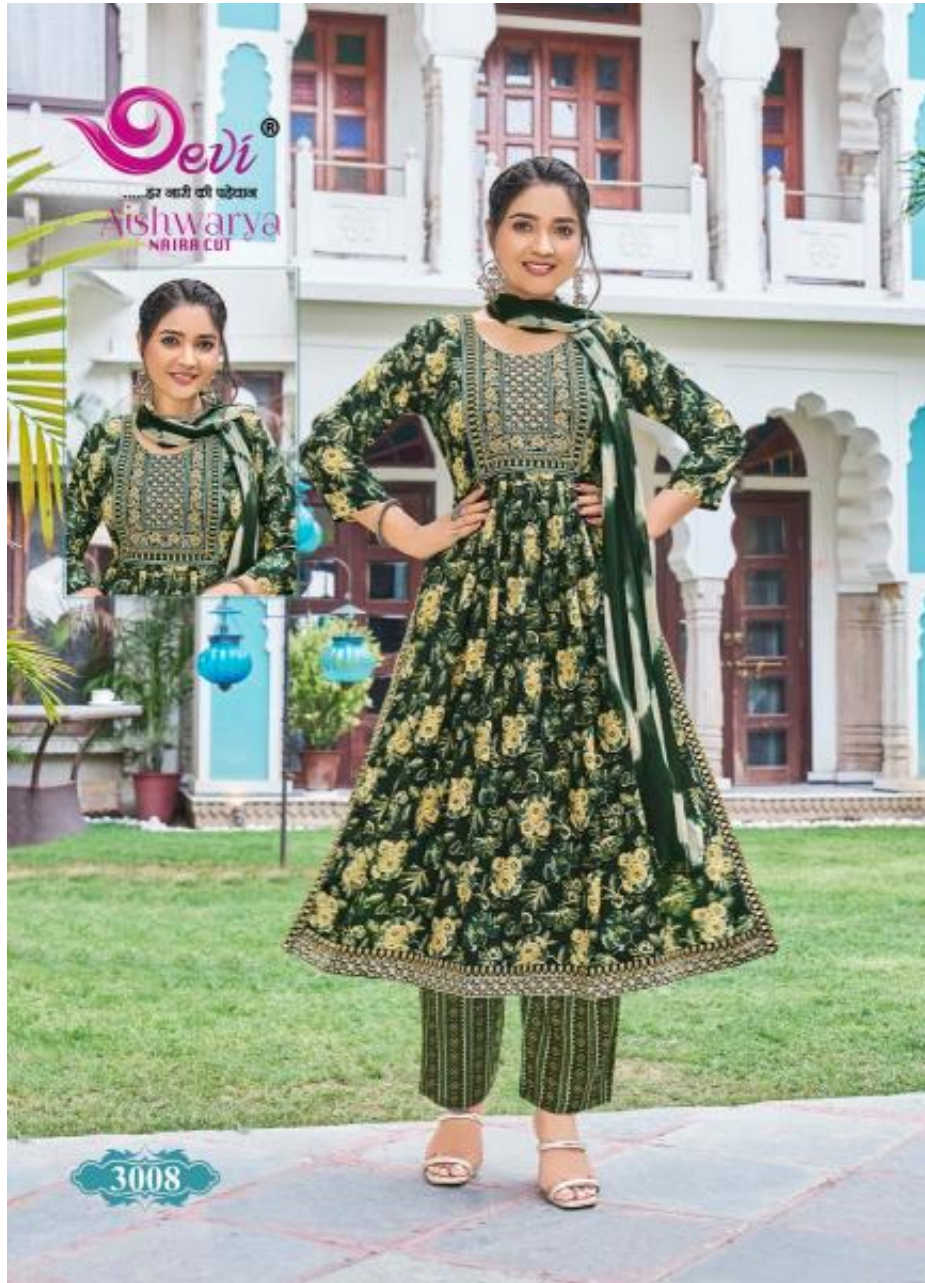

Devi®  
.....हर बारी की पहचान  
Aishwarya  
NISHA CUT

3005

**Devi**<sup>®</sup>  
.....हर लक्ष्मी की पहचान  
**Aishwarya**  
NAIIRA CUT

3004

Devi®

.....इस सारी चीं पहचान

Aishwarya  
NATURAL CUT

3003

**Devi**<sup>®</sup>  
.....हर कदम की पहचान  
**Aishwarya**  
NAIRA CUT

3006

**Devi**® **Aishwarya**  
.....हर खरी की पहचान  
**NAIRA CUT** VOL-03  
*Exclusive Ready-Made Stitch Dress*

3001

3002

3003

3004

3005