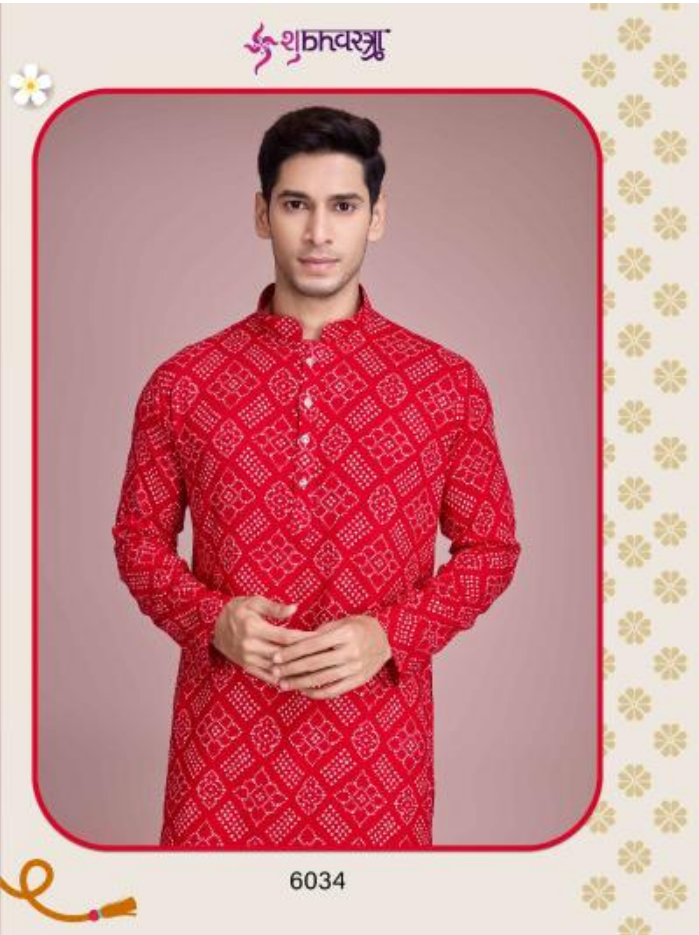

शिवस्त्र

6033

6031

6032

6033

6034

शुभकवस्त्रम्

Vastra Vol. 4

Vastra Vol. 4

Design NO. (SKU)	KURTA Color	KURTA - Fabric	Type READY TO WEAR SIZE				TOP MEASUREMENT TOP BUST				TOP MEASUREMENT TOP LENGTH				Kurta Work
			M	L	XL	XXL	M	L	XL	XXL	M	L	XL	XXL	
6031	GREEN	RAYON	M	L	XL	XXL	42	44	46	48	40	40	40	40	Print With Foil
6032	NAVY	RAYON	M	L	XL	XXL	42	44	46	48	40	40	40	40	Print With Foil
6033	RANI	RAYON	M	L	XL	XXL	42	44	46	48	40	40	40	40	Print With Foil
6034	RED	RAYON	M	L	XL	XXL	42	44	46	48	40	40	40	40	Print With Foil